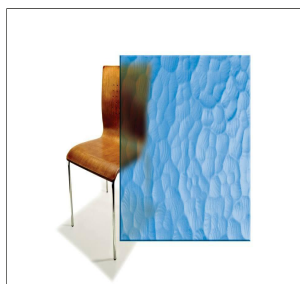

**Título**  
 sgg MONUMENTAL ®

**Legenda**  
 Oferece textura ondulada e proporciona leveza aos ambientes.

**Descrição**

## CARACTERÍSTICAS

Sua textura ondulada proporciona leveza a móveis externos, como mesa e jardins. Além de incolor, está disponível nas cores azul, verde, vinho e amarelo possibilitando compor vitrais e envidraçamentos decorativos.

## ESPECIFICAÇÕES

Cor	incolor	incolor
Espessura(mm)	3/4	3/4
Dimensões(cm)	220x170	220x170