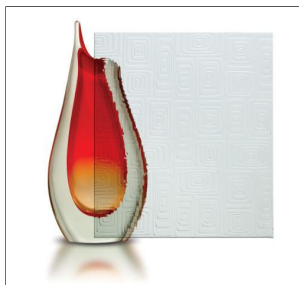

Título
 sgg UNIQUE®

Legenda
 Sua textura remete à pequenos quadrados dispostos assimetricamente.

Descrição

CARACTERÍSTICAS

Sua textura remete a pequenos quadrados dispostos assimetricamente que, quando expostos à luz, promovem um efeito único nos ambientes. Ao mesmo tempo em que permite que a luminosidade adentre, também mantém a privacidade dos usuários.

Graças a sua versatilidade, o sgg UNIQUE® é indicado especialmente para a decoração de ambientes, podendo ser utilizado em revestimentos de móveis e paredes, em caixilhos de alto padrão como os de PVC e adquire beleza única quando aplicado em luminárias, devido à sua composição diferenciada e inconfundível. Sua textura também permite que ele seja uma ótima opção quando utilizado como divisórias, desde que passe pelo processo de laminação.

ESPECIFICAÇÕES

Cor	incolor
Espessura(mm)	3/4
Dimensões(cm)	220x170