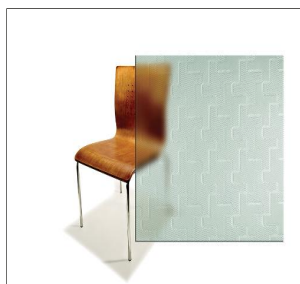

Título
 SGG TEOREMA®

Legenda
 Vidro decorativo com desenho geométrico que forma um interessante quebra- cabeças.

Descrição

CARACTERÍSTICAS

Com textura muito suave, o vidro SGG TEOREMA® surpreende pelo desenho geométrico, formando um interessante quebra- cabeças simétrico. É um vidro contemporâneo, desenvolvido com toda a tecnologia da Saint- Gobain Glass.

ESPECIFICAÇÕES

Cor	incolor	incolor
Espessura(mm)	3/4	4
Dimensões(cm)	220x170	220x170