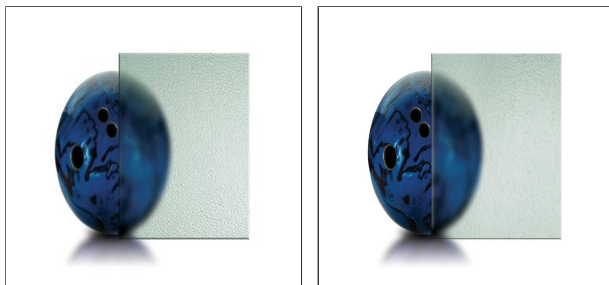

Título
SGG ARENA C ®

Legenda
Seu padrão pontilhado garante a total privacidade dos ambientes.

Descrição

CARACTERÍSTICAS

Este tradicional padrão, também conhecido como Pontilhado, possui gravação regular e concentrada, garantindo a total privacidade dos ambientes.

ESPECIFICAÇÕES

Cor	incolor	cinza
Espessura(mm)	3/4	3/4
Dimensões(cm)	220x170	220x170