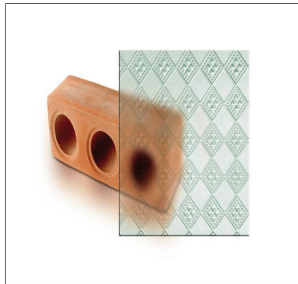

Título
 SGG SILÉSIA®

Legenda
 Possui um padrão rebuscado.

Descrição

CARACTERÍSTICAS

O vidro SGG SILÉSIA® possui um padrão rebuscado, tradicionalmente aplicado na arquitetura brasileira.

ESPECIFICAÇÕES

Cor	incolor
Espessura(mm)	3/4
Dimensões(cm)	220x170