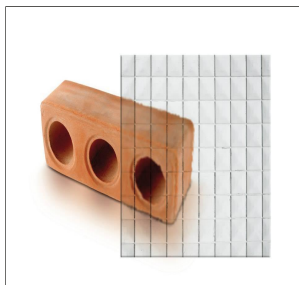

Título
SGG PIRÂMIDE ®

Legenda
Desenvolvido para quem busca discrição e privacidade.

Descrição

CARACTERÍSTICAS

Vidro especialmente desenvolvido para quem busca discrição e privacidade, unindo sofisticação e estilo. Sua estampa única lembra pequenas pirâmides dispostas lado a lado.

ESPECIFICAÇÕES

Cor	incolor
Espessura(mm)	3/4
Dimensões(cm)	220x170