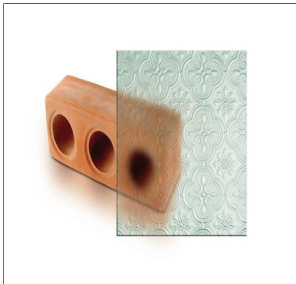

Título
SGG MOSAICO®

Legenda
Remete à arquitetura mourisca por seus desenhos e composições arabescas.

Descrição

CARACTERÍSTICAS

Vidro tradicional da arquitetura brasileira, remete à arquitetura mourisca por seus desenhos e composições arabescas.

ESPECIFICAÇÕES

Cor	incolor
Espessura(mm)	3/4
Dimensões(cm)	220x170