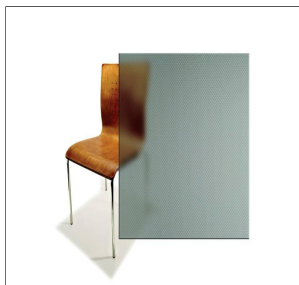

Título
 sgg MOBILE ®

Legenda
 Voltado para o mercado moveleiro, possui gravação suave e uniforme.

Descrição

CARACTERÍSTICAS

Elaborado na cor cinza para atender especialmente ao mercado moveleiro, o sgg MOBILE ® possui gravação suave e uniforme, proporcionando beleza e sofisticação quando aplicado em portas de armários e em racks.

ESPECIFICAÇÕES

Cor	cinza
Espessura(mm)	4
Dimensões(cm)	220x170